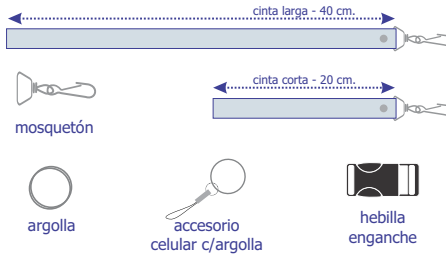

LLAVERO GOMA EVA CON FORMA L-123

si

tamaño a elección.
costo aproximado, se cotiza a demanda.

LLAVEROS VARIOS

musiken.com

LLAVERO DESTAPADOR L-124

si

material aluminio
tamaño 55x10 mm
área grabable 35x7 mm
grabado laser

CINTA LLAVERO

si

impresión 1 tinta
material cinta gross de 20 mm. de ancho

CINTA LLAVERO MINI L-131

si

tamaño: 70 x 15 mm
material: P.V.C. o cuerina
impresión 1 color
adicional mosquetón \$2.06

LLAVERO MOSQUETÓN RESINADO L-132